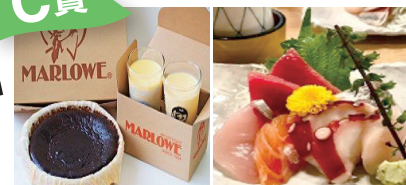

飲食・テイクアウト券
3,000円分 **55名様**

とっても美味しくて、多種多様で魅
力的なお店が多いからこそ知っても
もらいたい!逗子市内で利用できる飲
食・テイクアウト券。

スタンプ数
4個

※対象店舗は下記QRコードからご確認下さい。

まずは/
アプリをダウンロード!

デジタルスタンプラリー
furari

参加方法

1 アプリを起動し「公開中」のタブから「しまると逗子!駅前商店街スタンプラリー」を選択します。

2 「参加する」ボタンを押します。

3 「スタンプカード」に表示が切り替わったら参加設定は完了です。

4 スタンプカードに表示されているチェックポイントへ行って、画面に表示されるクイズに挑戦!正解するとスタンプゲット!

問い合わせ先

逗子市観光協会

☎ 046-873-1111

詳しくは
ホームページを
ご覧ください