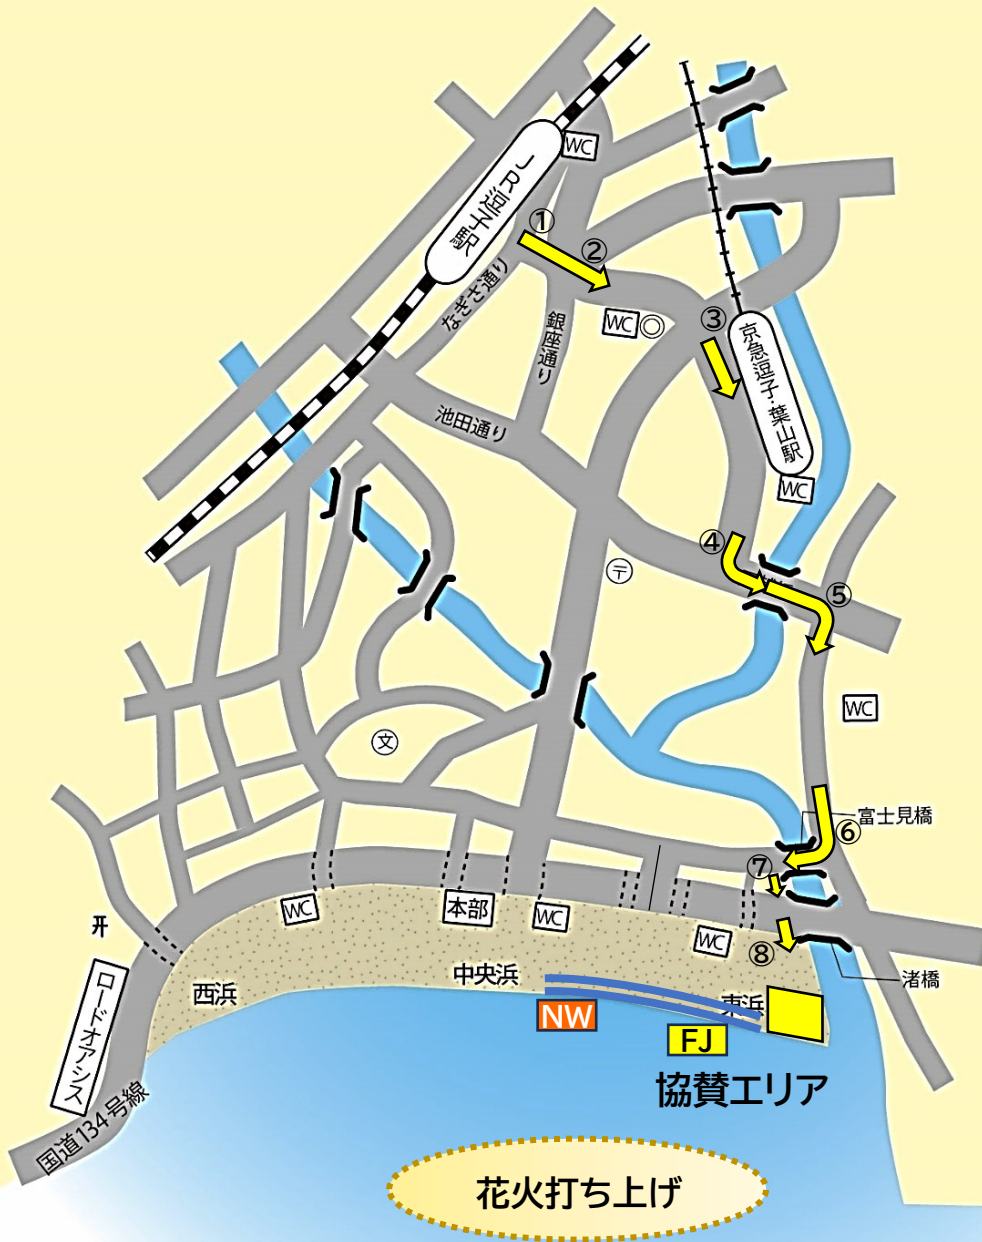

# 第 69 回 逗子海岸花火大会協賛エリア 東浜ゲート MAP

※事業者協賛イス席、FJ シート席チケットをお持ちの方は東浜ゲートへ！

① JR 東口改札を出て逗子駅交差点を渡る

② 右側の道へ進む

③ 京急逗子・葉山駅前を線路に沿って直進

④ 逗子・葉山駅入口交差点を左折

⑤ 田越橋交差点を右折

⑥ 富士見橋を渡る

⑦ 左折して直進

⑧ 協賛エリア入口